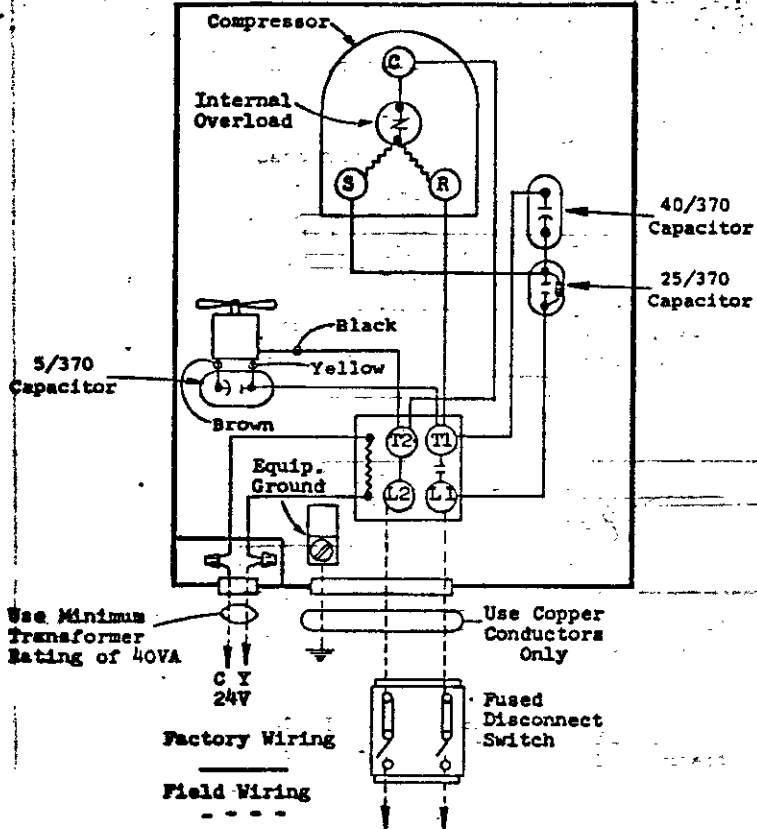

SPLIT SYSTEM AIR CONDITIONERS

230/208V 3 Ton
60Hz 1Ph

230/208-60-1

4023-800 Rev.A