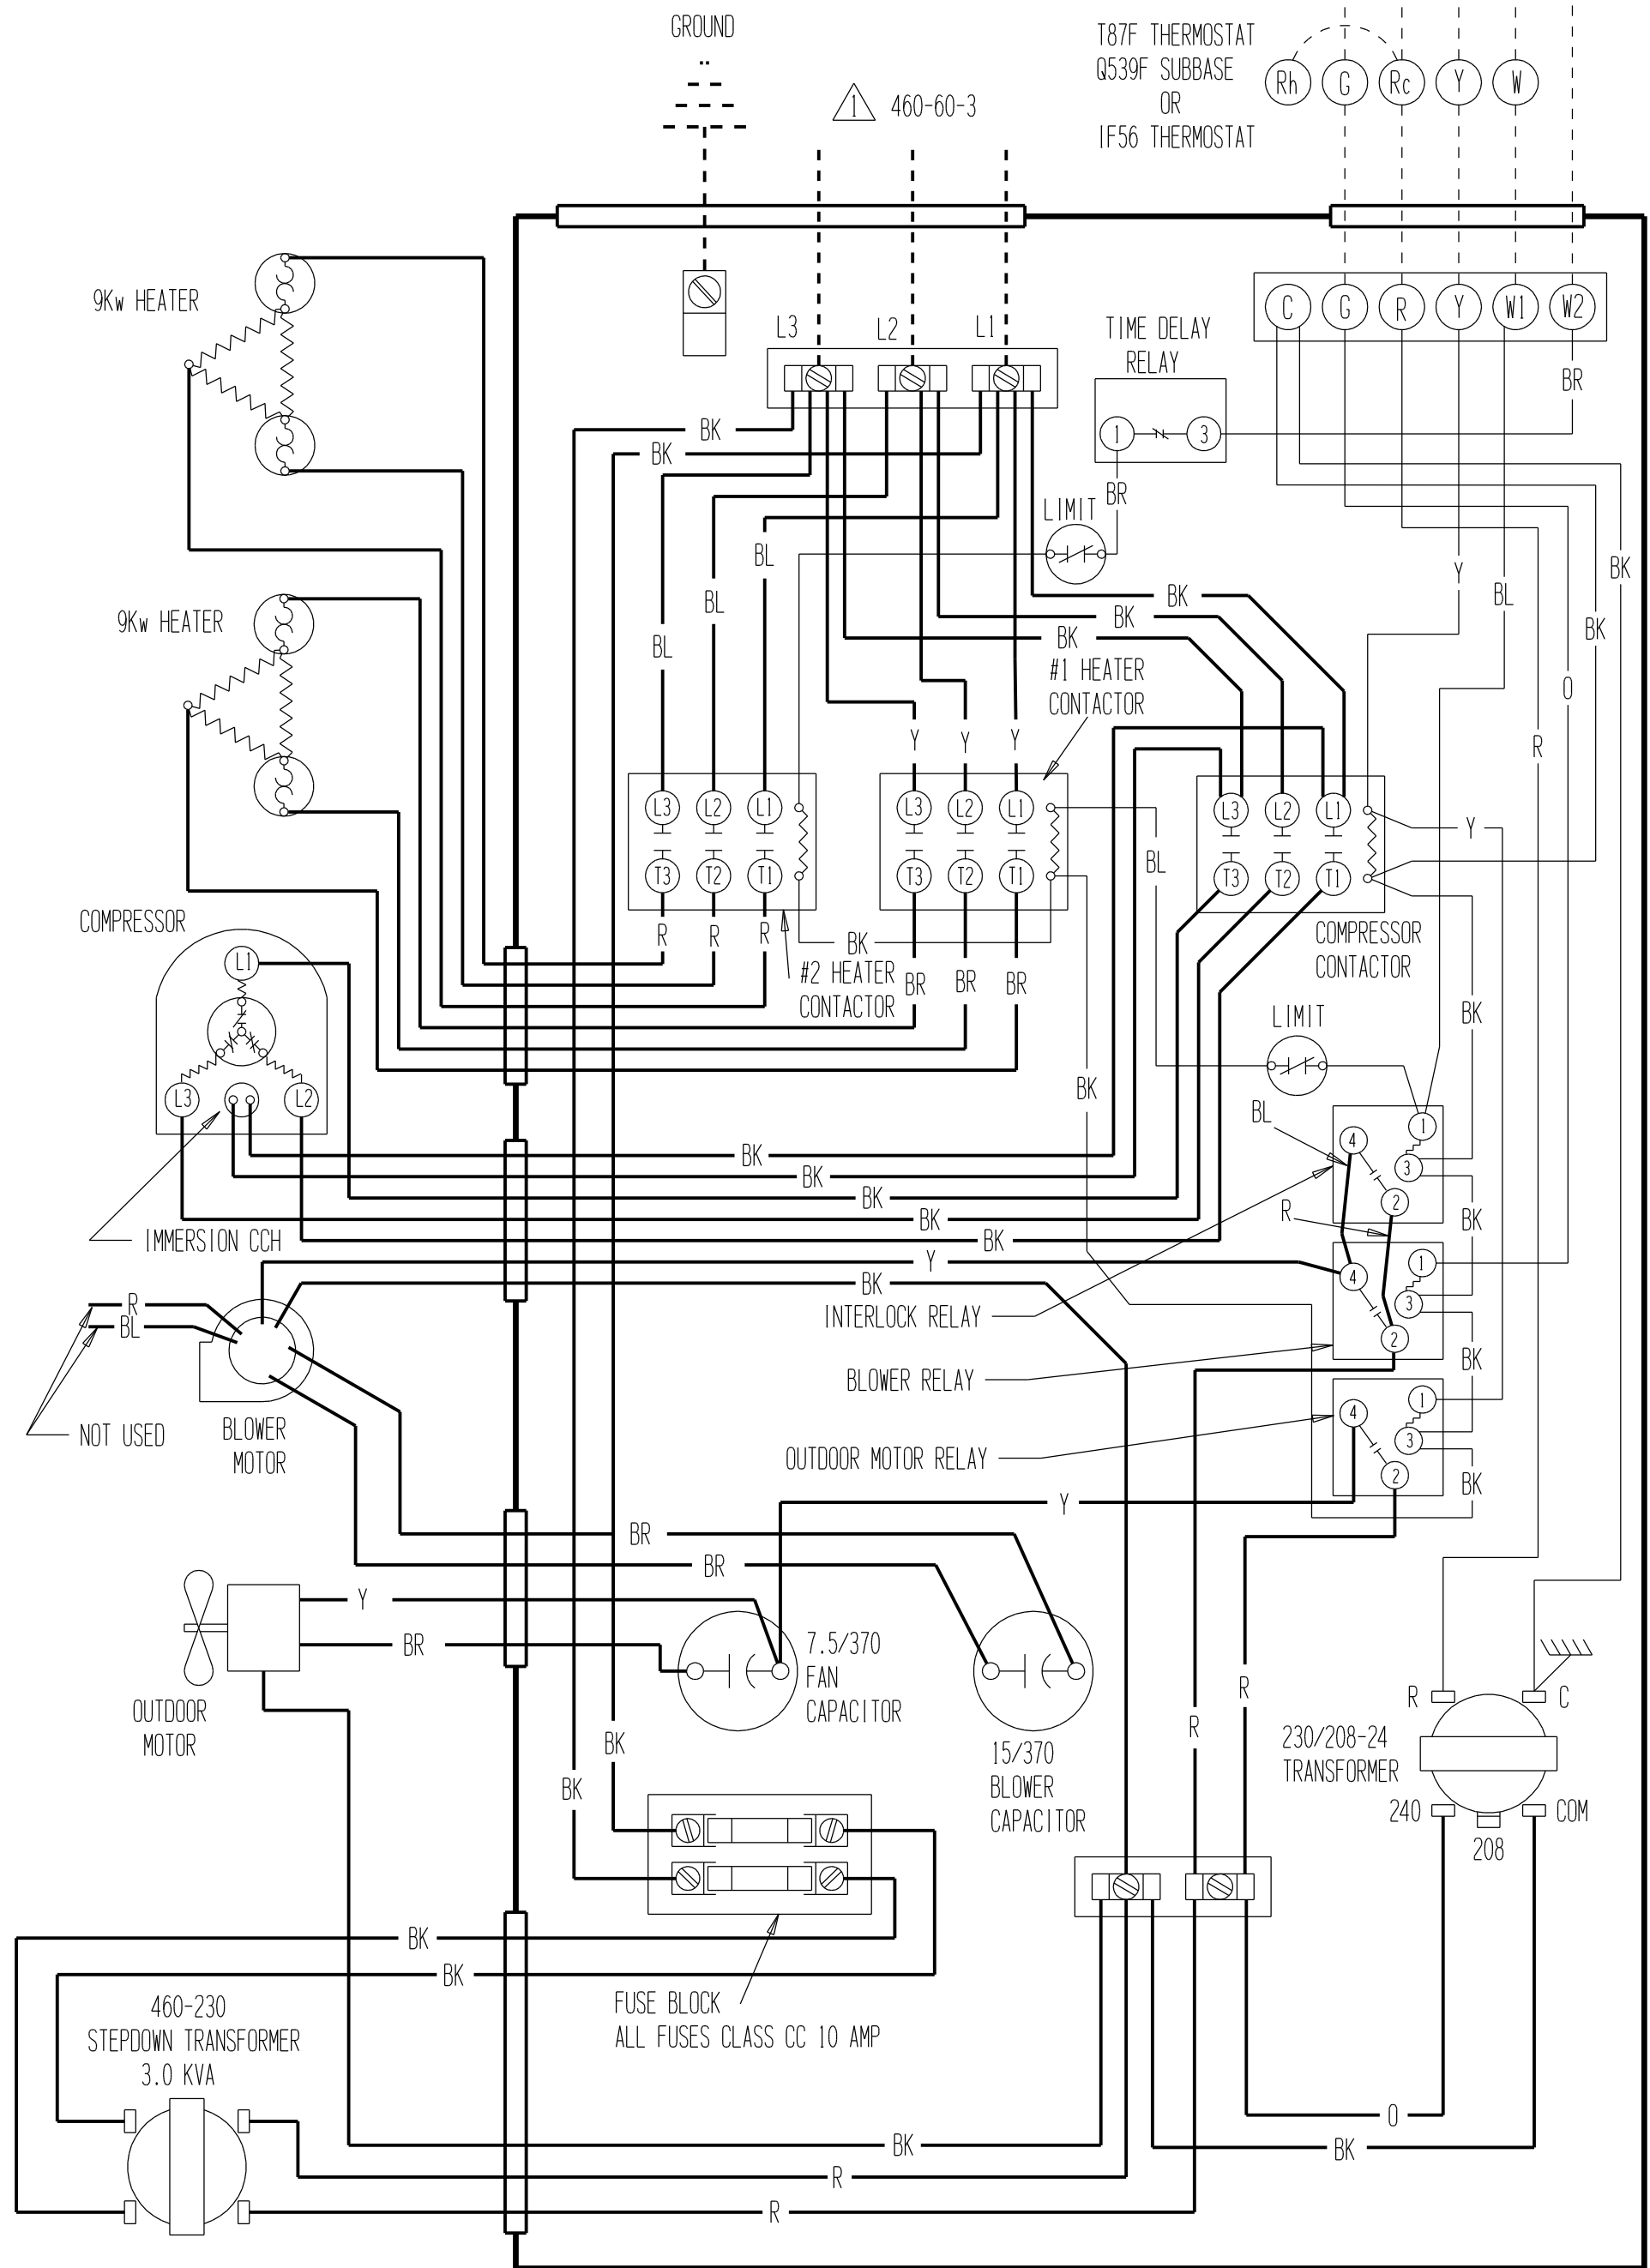

T874C1000 THERMOSTAT
Q674A1001 SUBBASE

G R Y W1 W2

T87F THERMOSTAT
Q539F SUBBASE
OR
IF56 THERMOSTAT

Rh G Rc Y W

BK - BLACK
BL - BLUE
BR - BROWN
GR - GRAY
G - GREEN
O - ORANGE
PR - PURPLE
R - RED
Y - YELLOW
W - WHITE

USE COPPER WIRE

	FACTORY WIRING	FIELD WIRING
LOW VOLTAGE	—————	-----
HIGH VOLTAGE	—————	-----