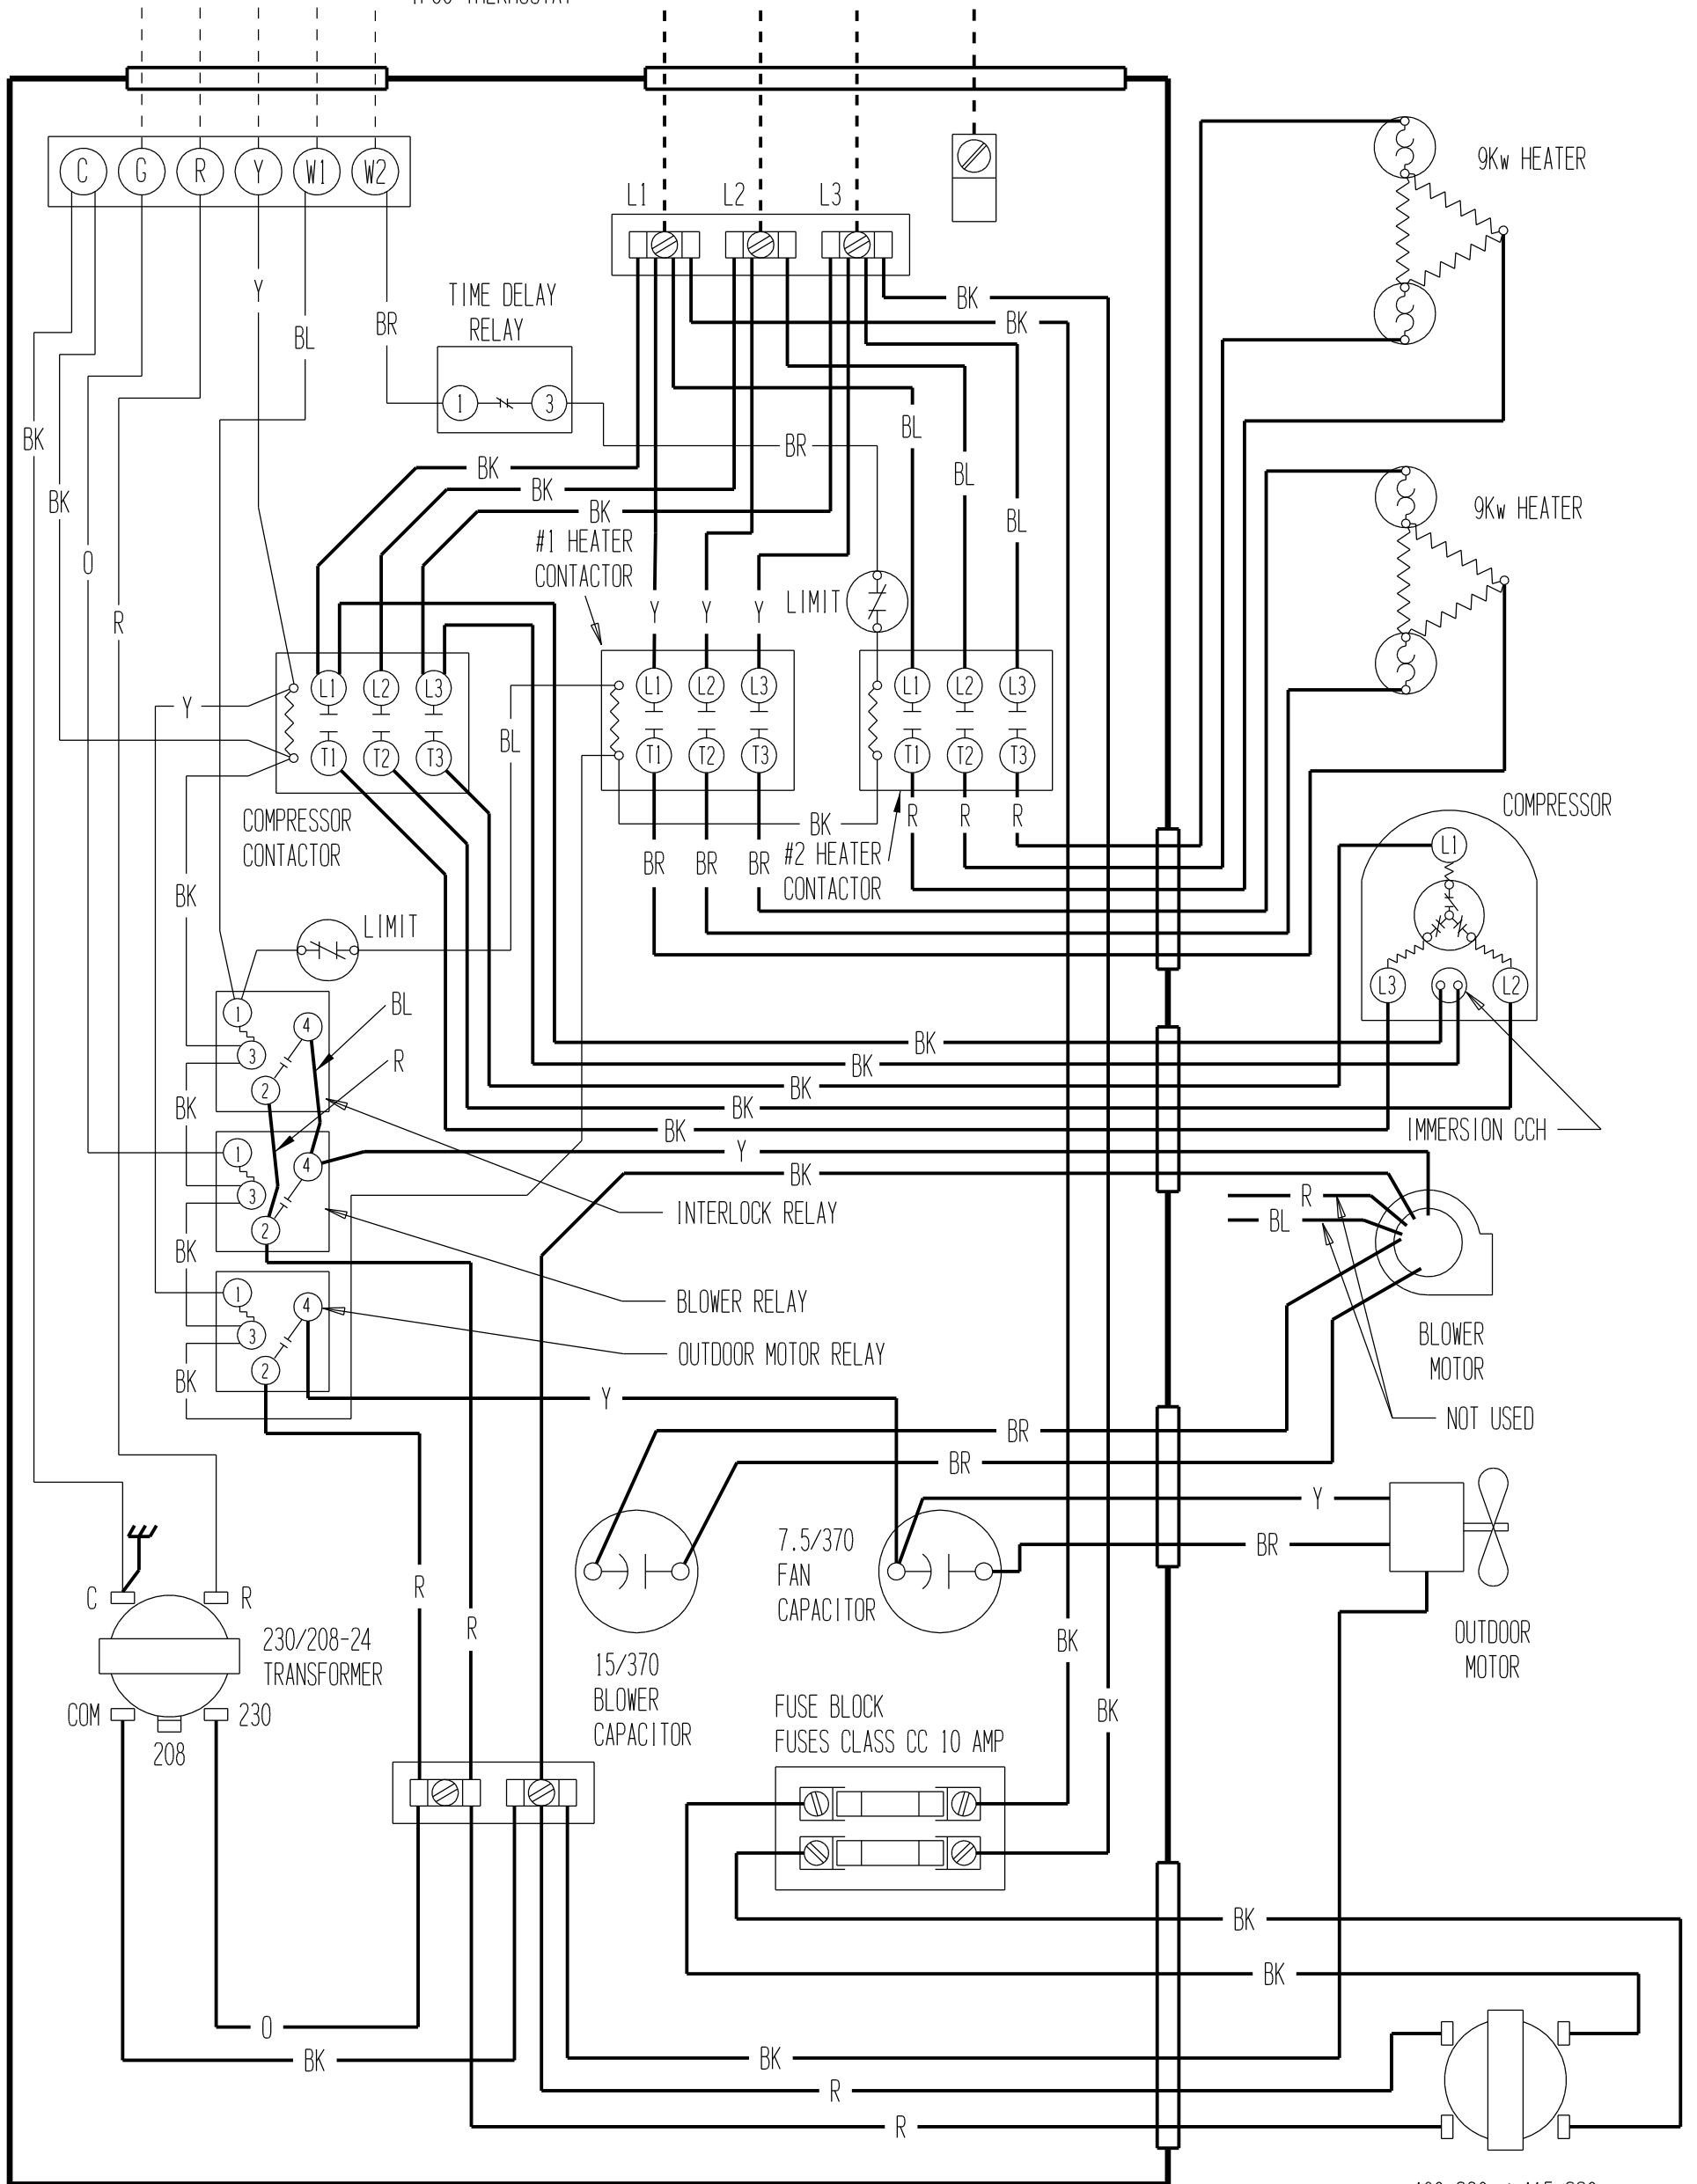

G R Y W1 W2

T874C1000 THERMOSTAT
Q674A1001 SUBBASE

Rh G Rc Y W

T87F THERMOSTAT
Q539F SUBBASE
OR
IF56 THERMOSTAT

415-50-3
460-60-3

GROUND

BK - BLACK
BL - BLUE
BR - BROWN
GR - GRAY
G - GREEN
O - ORANGE
PR - PURPLE
R - RED
Y - YELLOW
W - WHITE

USE COPPER WIRE

	FACTORY WIRING	FIELD WIRING
LOW VOLTAGE	—————	-----
HIGH VOLTAGE	—————	-----

460-230 / 415-220
STEPDOWN TRANSFORMER
3.0 KVA