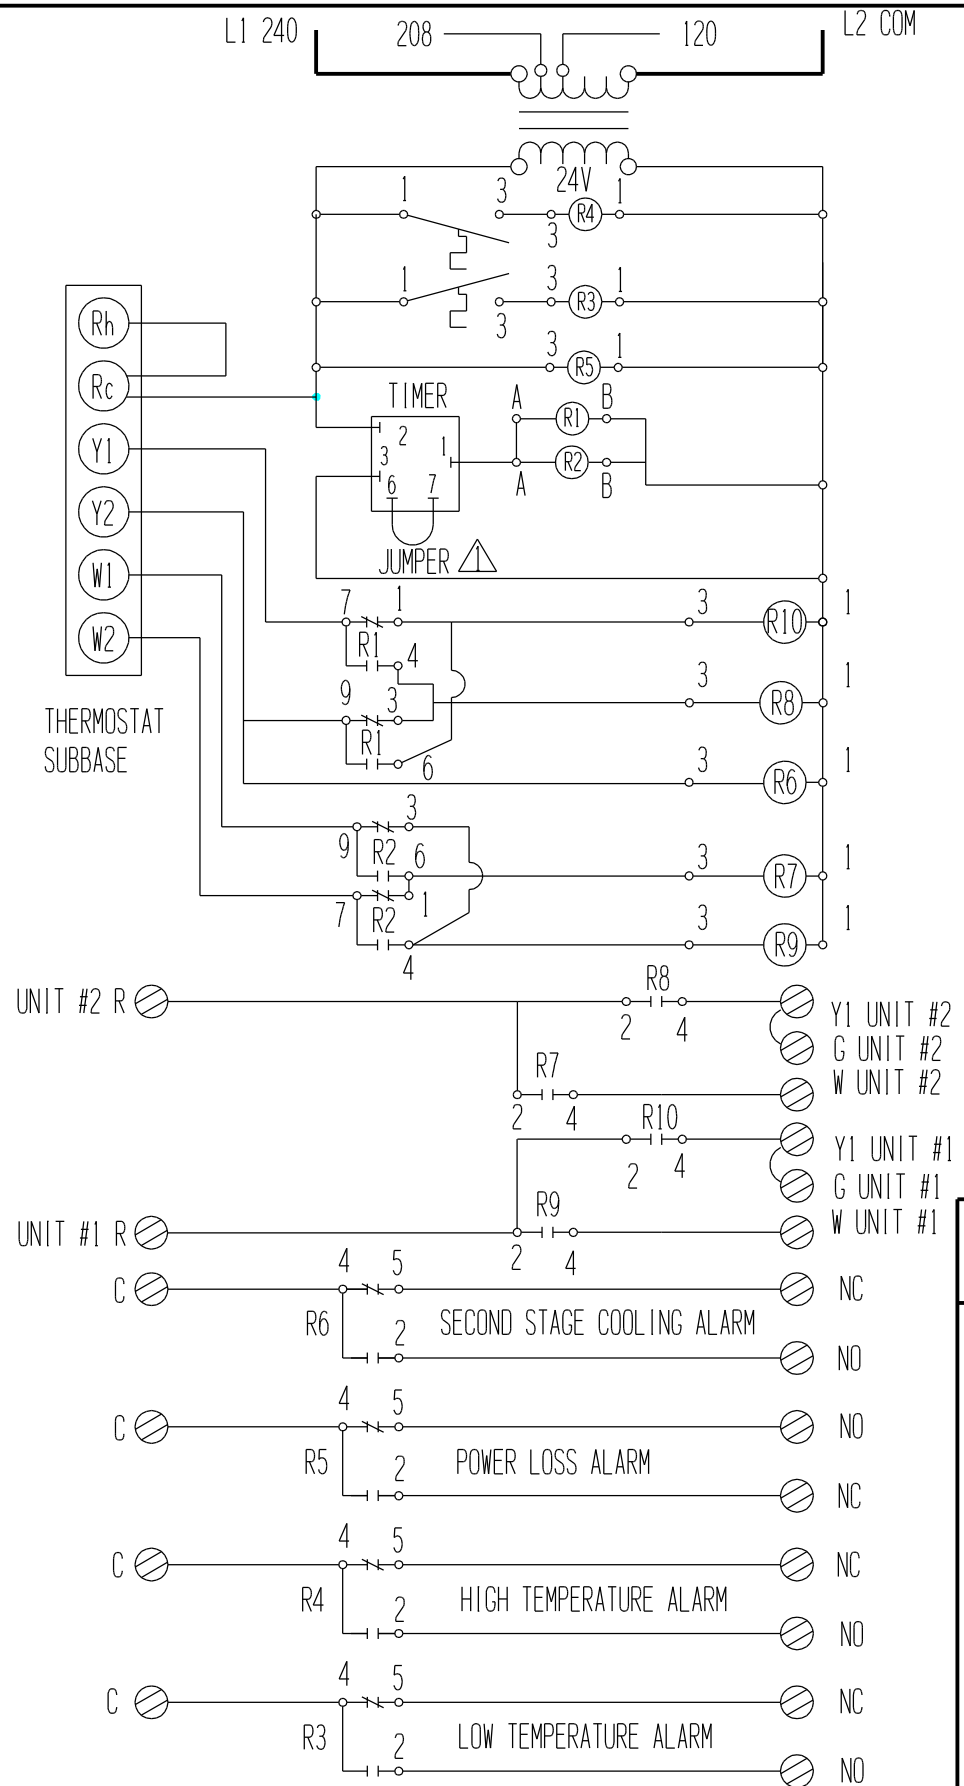

MC91A LADDER DIAGRAM

COLOR CODE	
WIRE COLOR	ABBREVIATION
BLACK	BK
BROWN	BR
RED	R
ORANGE	O
YELLOW	Y
GREEN	G
BLUE	BL
VIOLET(PURPLE)	V(PR)
GRAY(SLATE)	GY(S)
WHITE	W
TAN	T
PINK	PK
LAVENDER	L

MC91A WIRING DIAGRAM