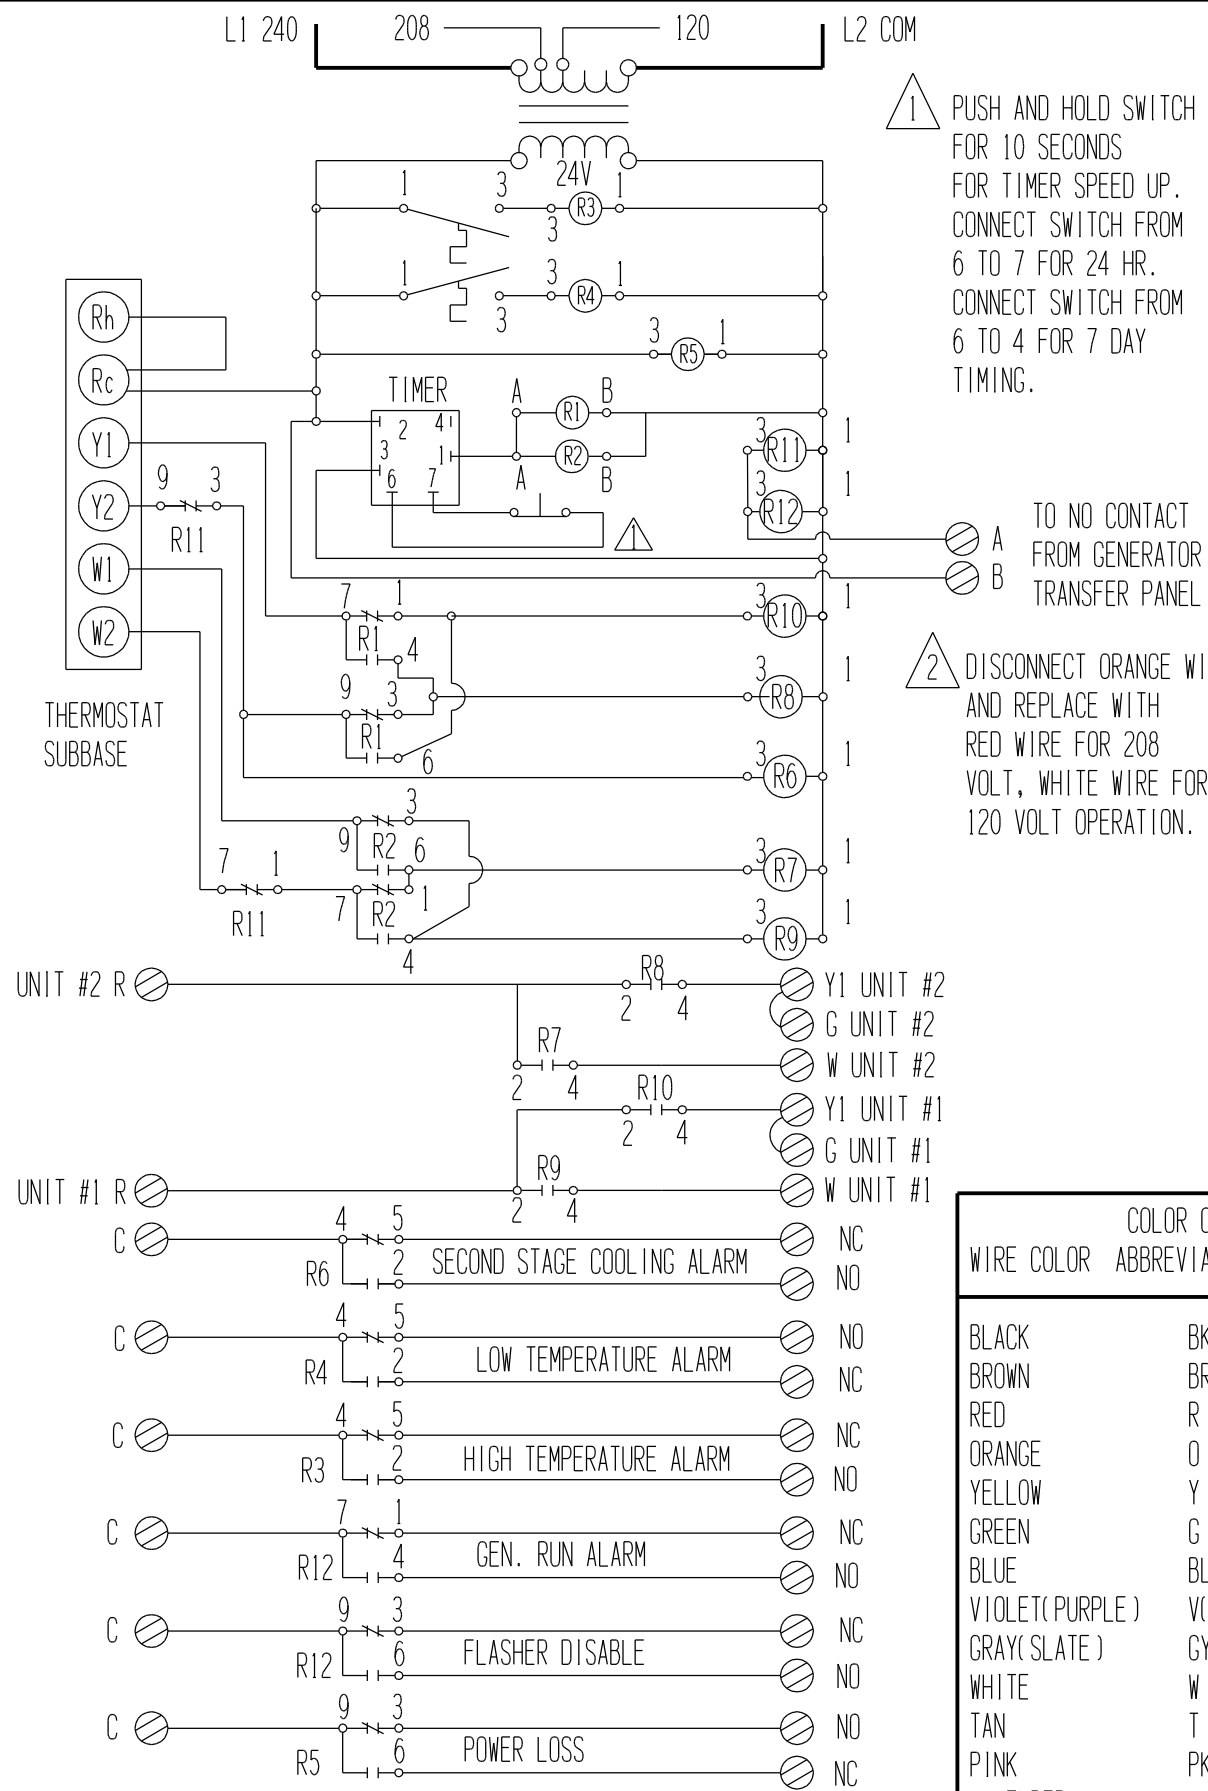

MC92A LADDER DIAGRAM

COLOR CODE	
WIRE COLOR	ABBREVIATION
BLACK	BK
BROWN	BR
RED	R
ORANGE	O
YELLOW	Y
GREEN	G
BLUE	BL
VIOLET(PURPLE)	V(PR)
GRAY(SLATE)	GY(S)
WHITE	W
TAN	T
PINK	PK
LAVENDER	L

MC92A WIRING DIAGRAM