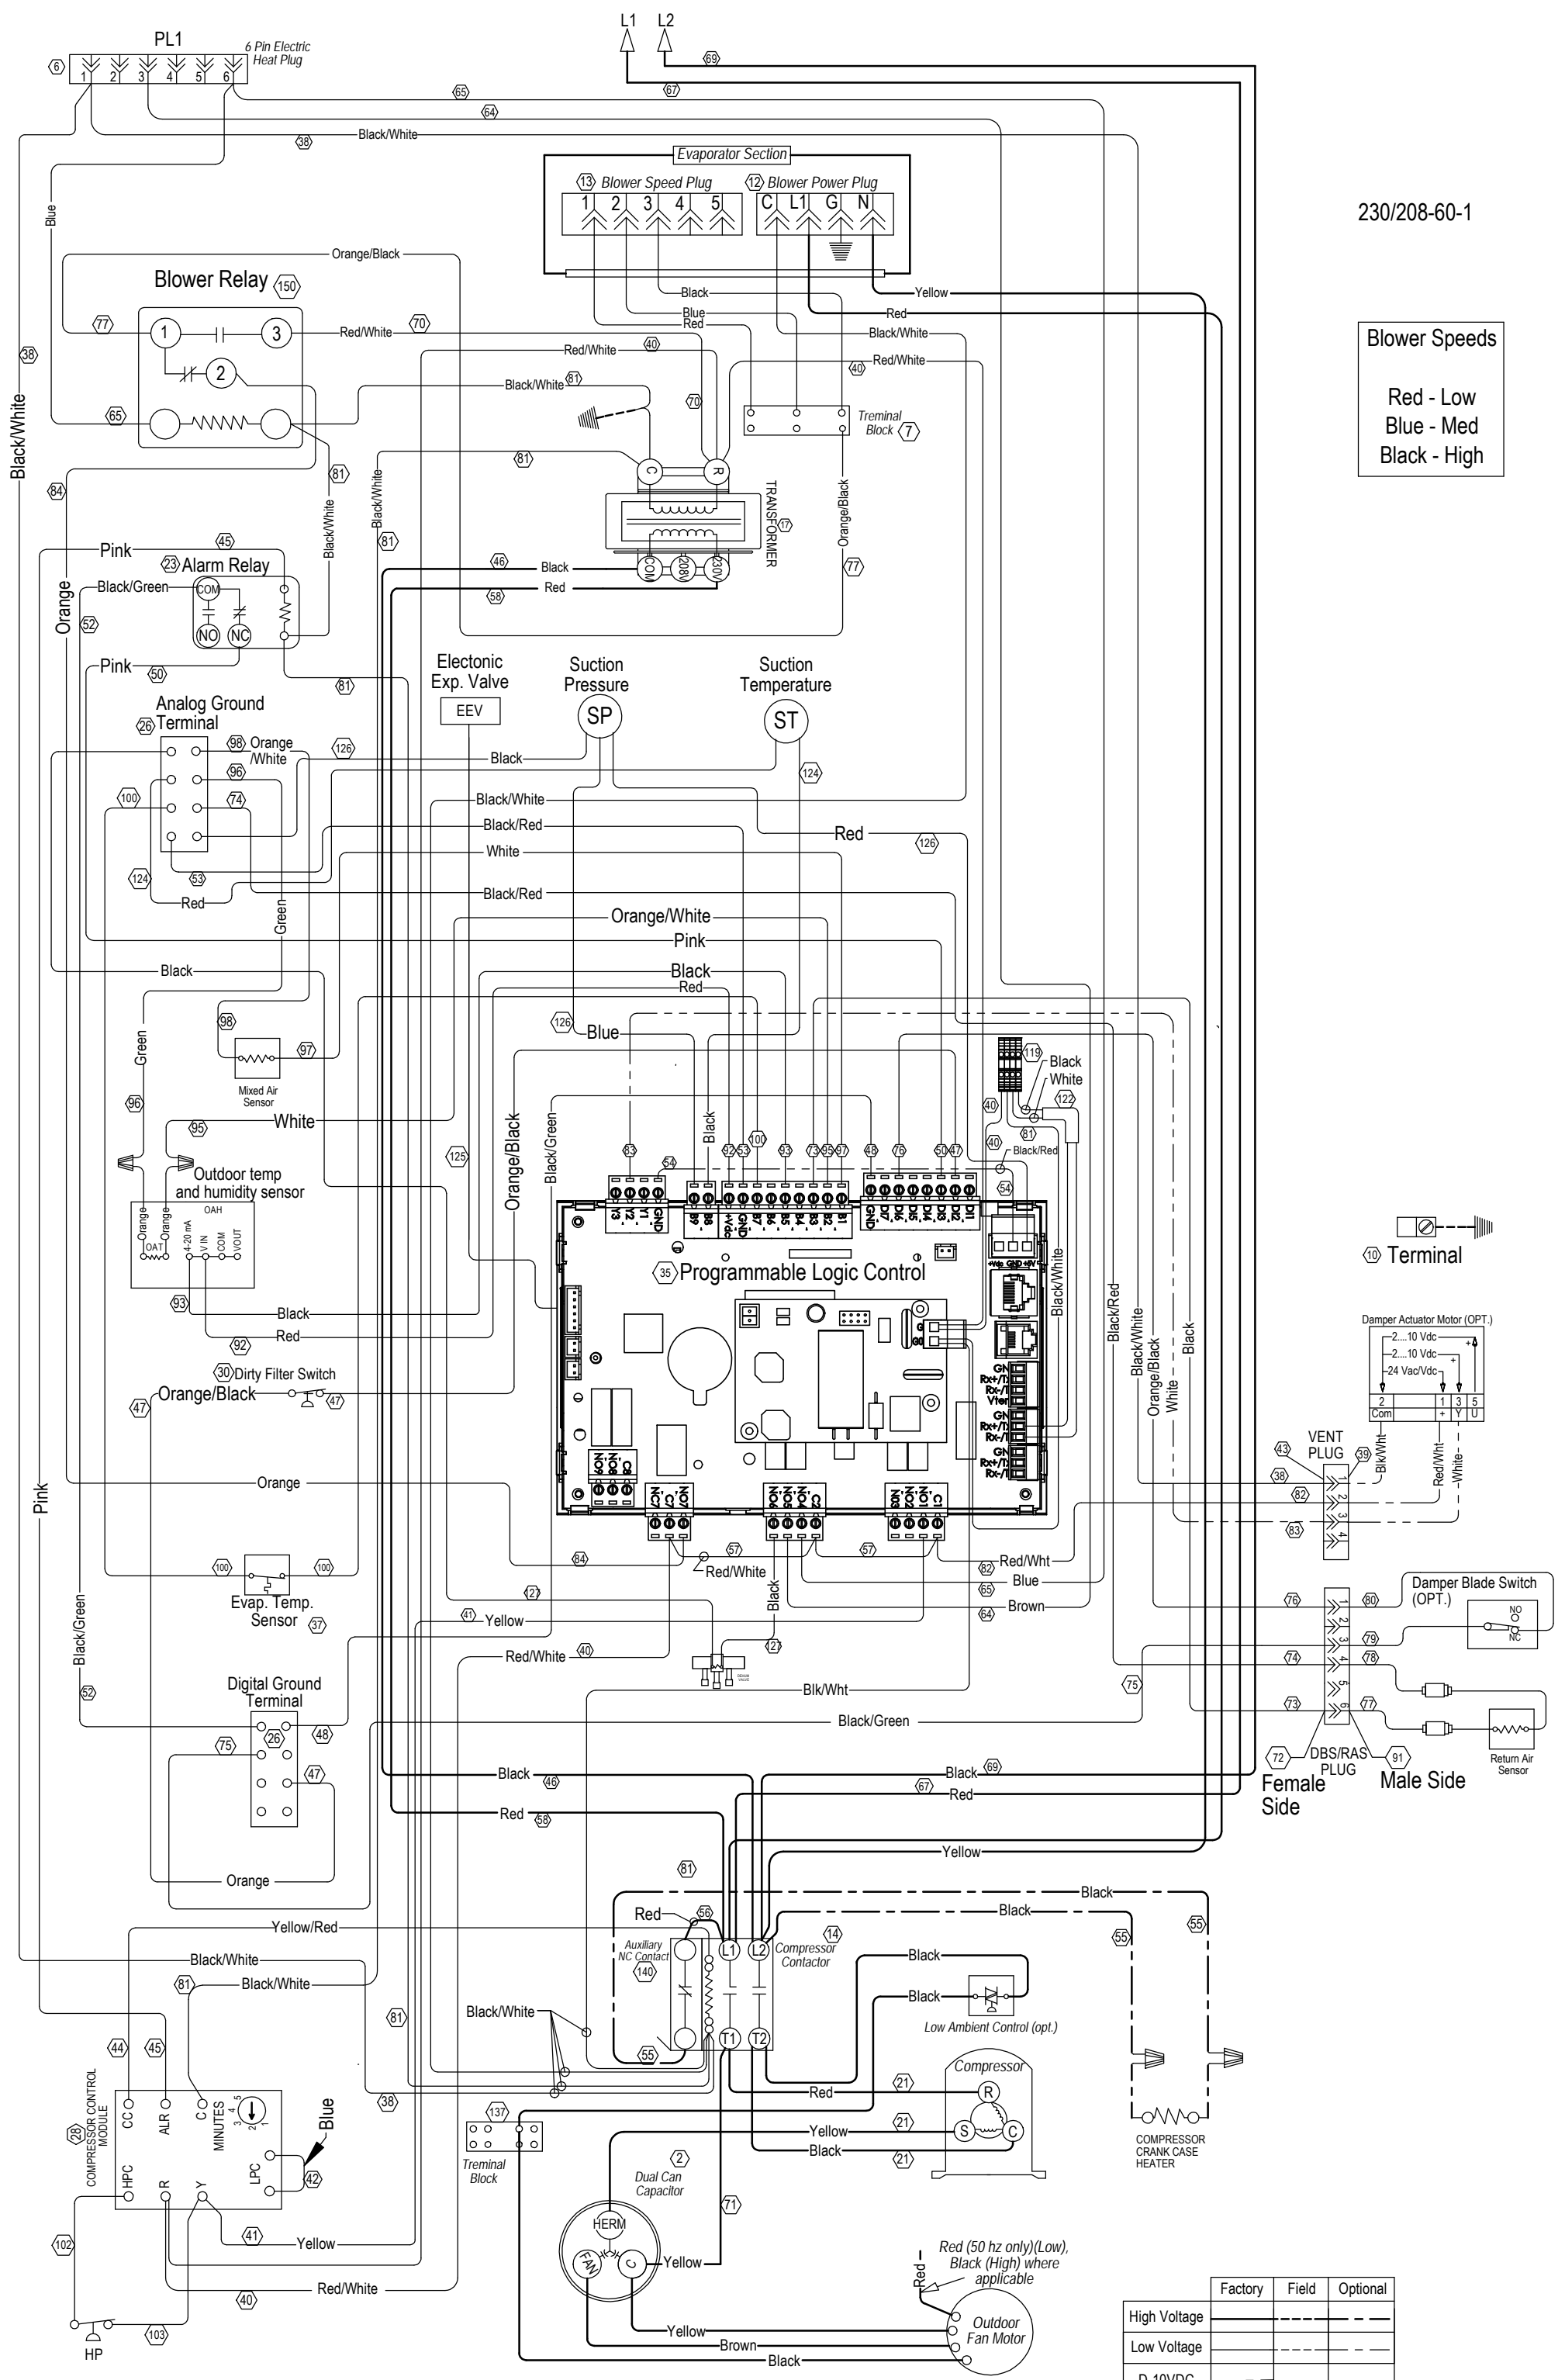

Blower Speeds
 Red - Low
 Blue - Med
 Black - High

| | Factory | Field | Optional |
|--------------|---------|-------|----------|
| High Voltage | | | |
| Low Voltage | | | |
| D-10VDC | | | |