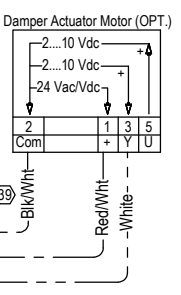

Blower Speeds
 Red - Low
 Blue - Med
 Black - High

| | Factory | Field | Optional |
|--------------|---------|-------|----------|
| High Voltage | | | |
| Low Voltage | | | |
| D-10VDC | | | |