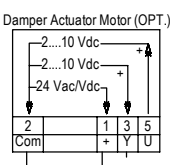

L1 L2 L3

460-60-3

Blower Speeds
 Red - Low
 Blue - Med
 Black - High

	Factory	Field	Optional
High Voltage			
Low Voltage			
D-10VDC			

4207-306