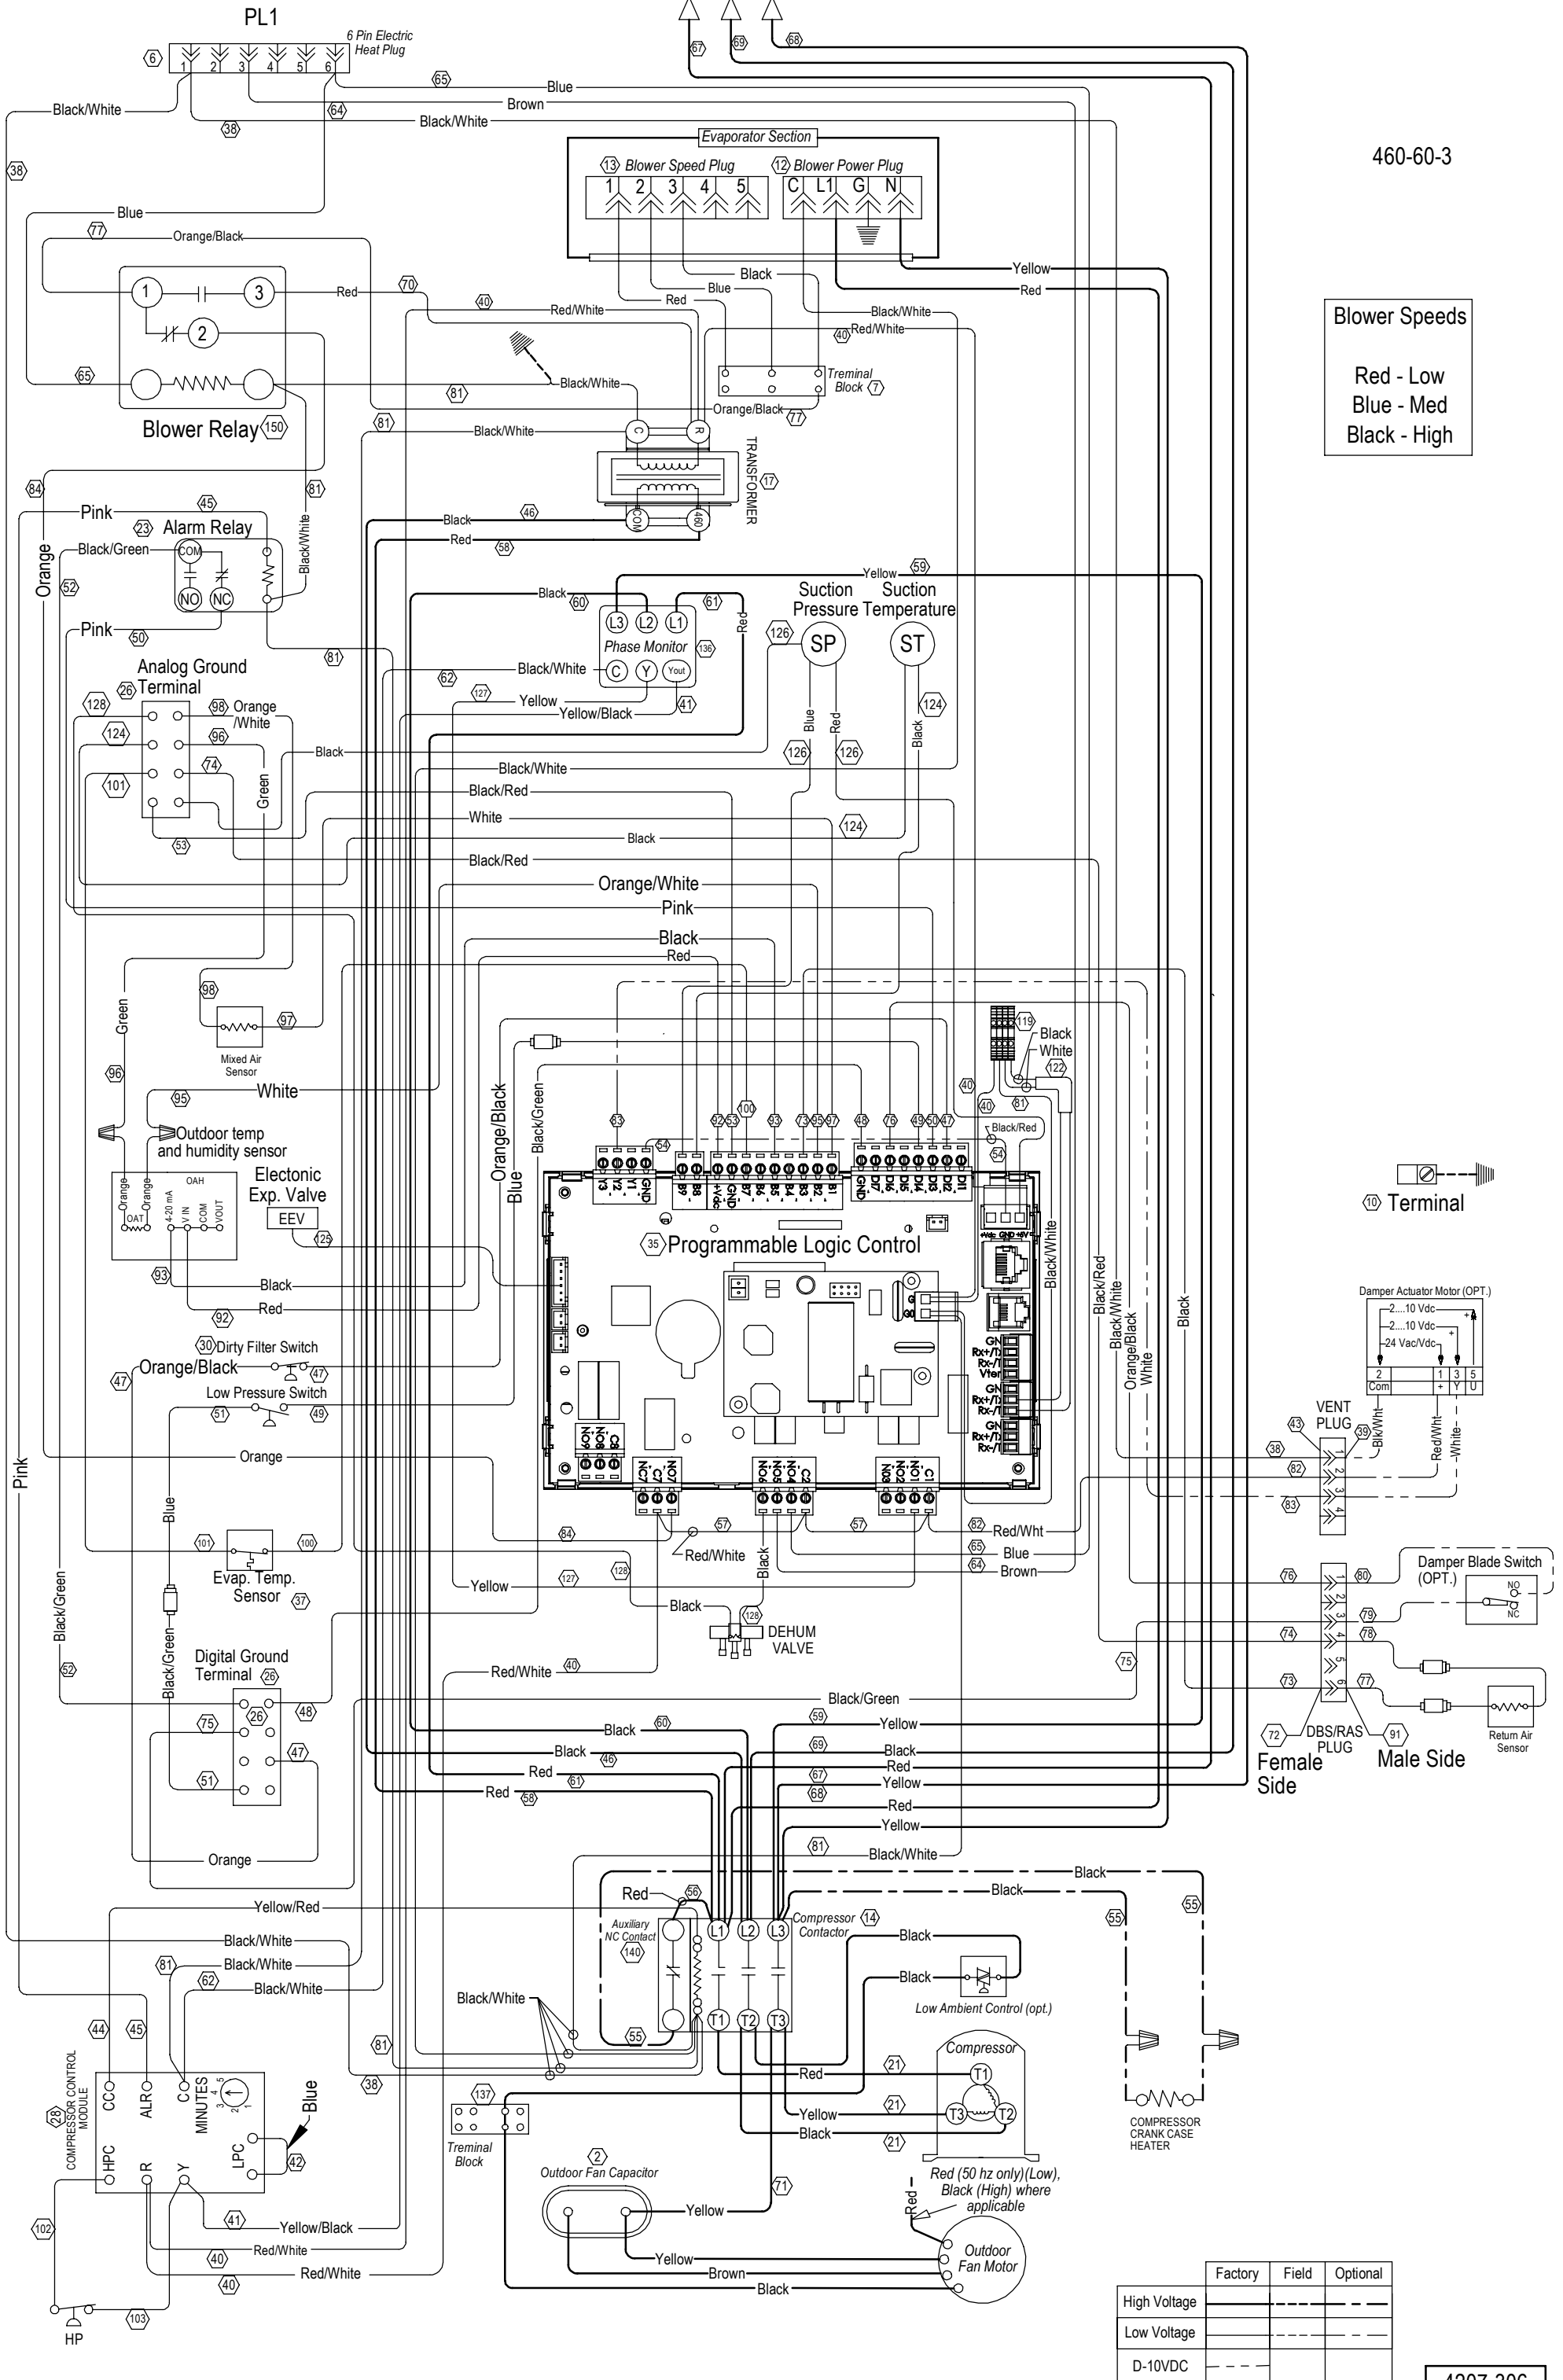

L1 L2 L3

460-60-3

Blower Speeds
 Red - Low
 Blue - Med
 Black - High

	Factory	Field	Optional
High Voltage			
Low Voltage			
D-10VDC			

4207-306