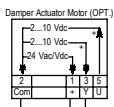

415/380-50-3

Blower Speeds

Red - Low  
 Blue - Med  
 Black - High

|              | Factory | Field | Optional |
|--------------|---------|-------|----------|
| High Voltage |         |       |          |
| Low Voltage  |         |       |          |
| D-10VDC      |         |       |          |