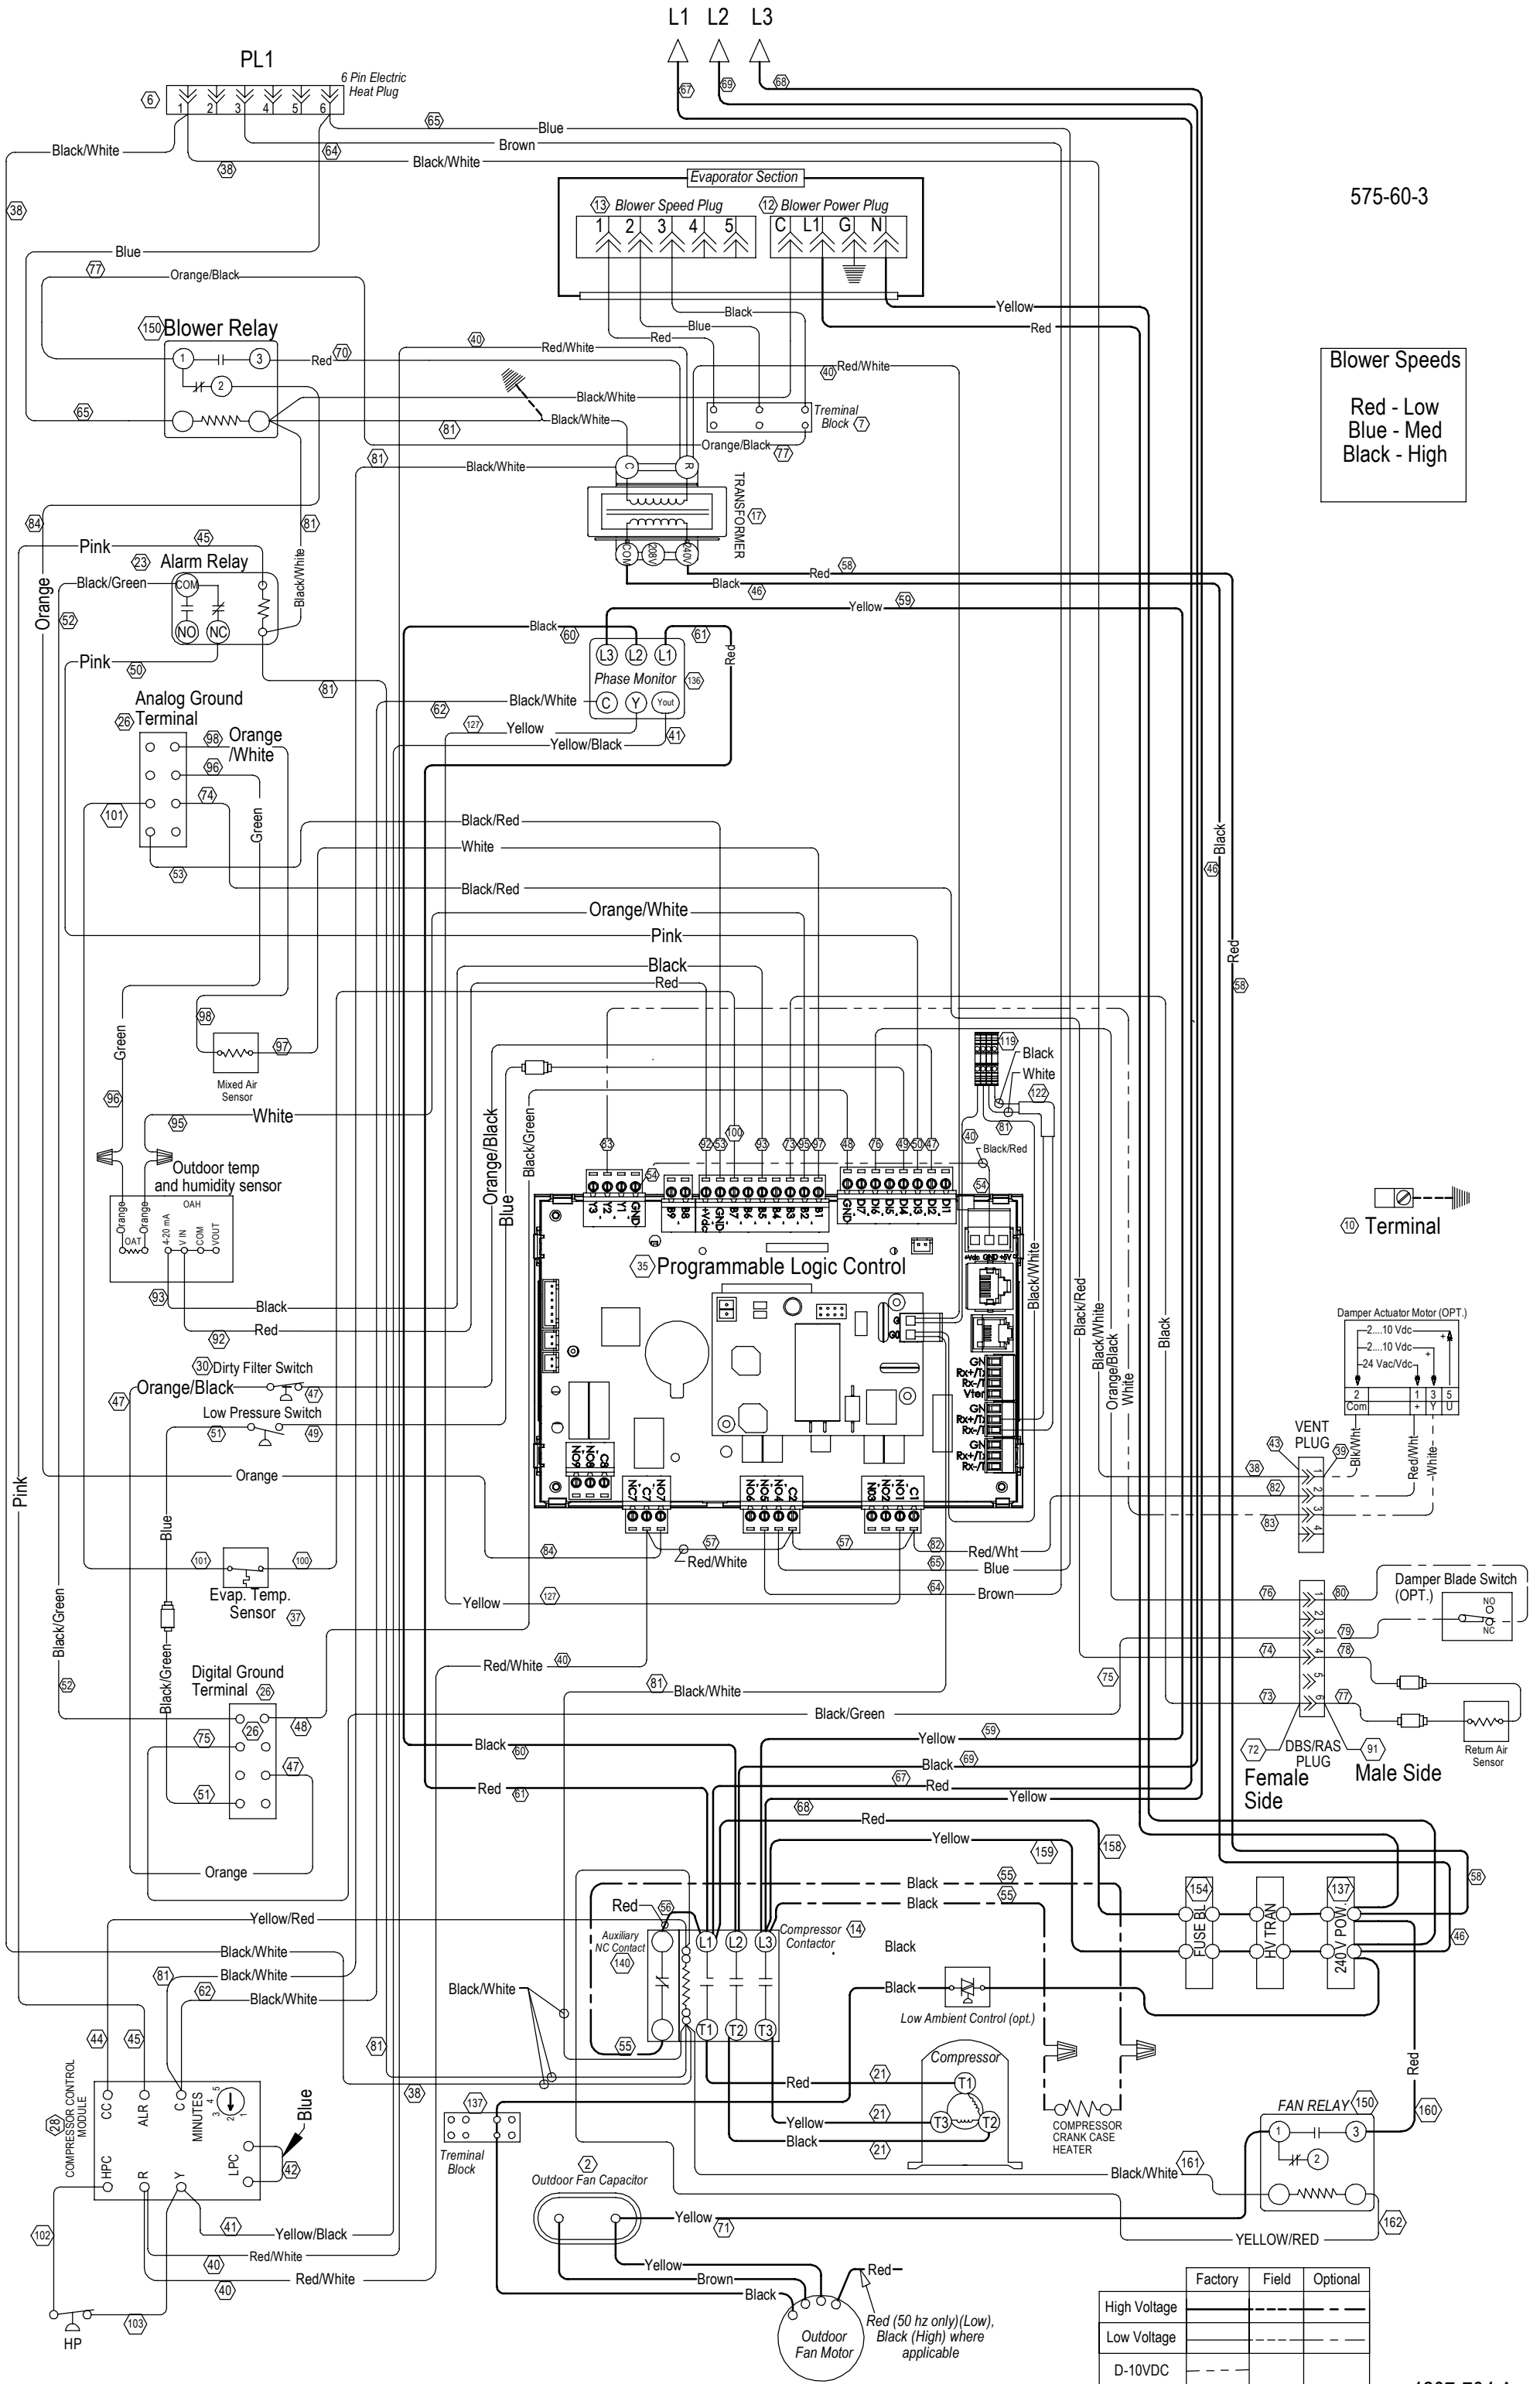

L1 L2 L3

PL1

575-60-3

Blower Speeds  
Red - Low  
Blue - Med  
Black - High

Terminal

	Factory	Field	Optional
High Voltage			
Low Voltage			
D-10VDC			