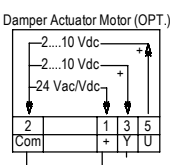

L1 L2 L3

PL1

575-60-3

Blower Speeds  
Red - Low  
Blue - Med  
Black - High

Terminal

	Factory	Field	Optional
High Voltage			
Low Voltage			
D-10VDC			