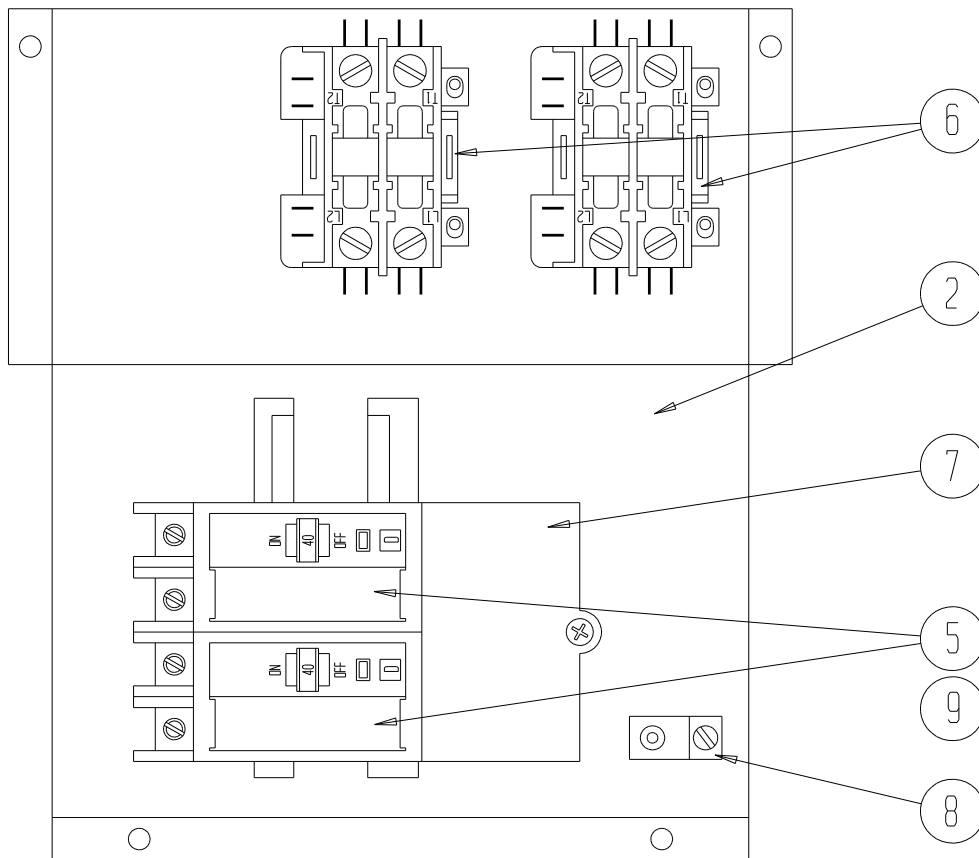

Manual: 2110-622K
Supersedes: 2110-622J
Date: 3-16-20

HEAT PUMP HEATER PACKAGES

SEXP-165

AIR CONDITIONER HEATER PACKAGES

SEXP-164