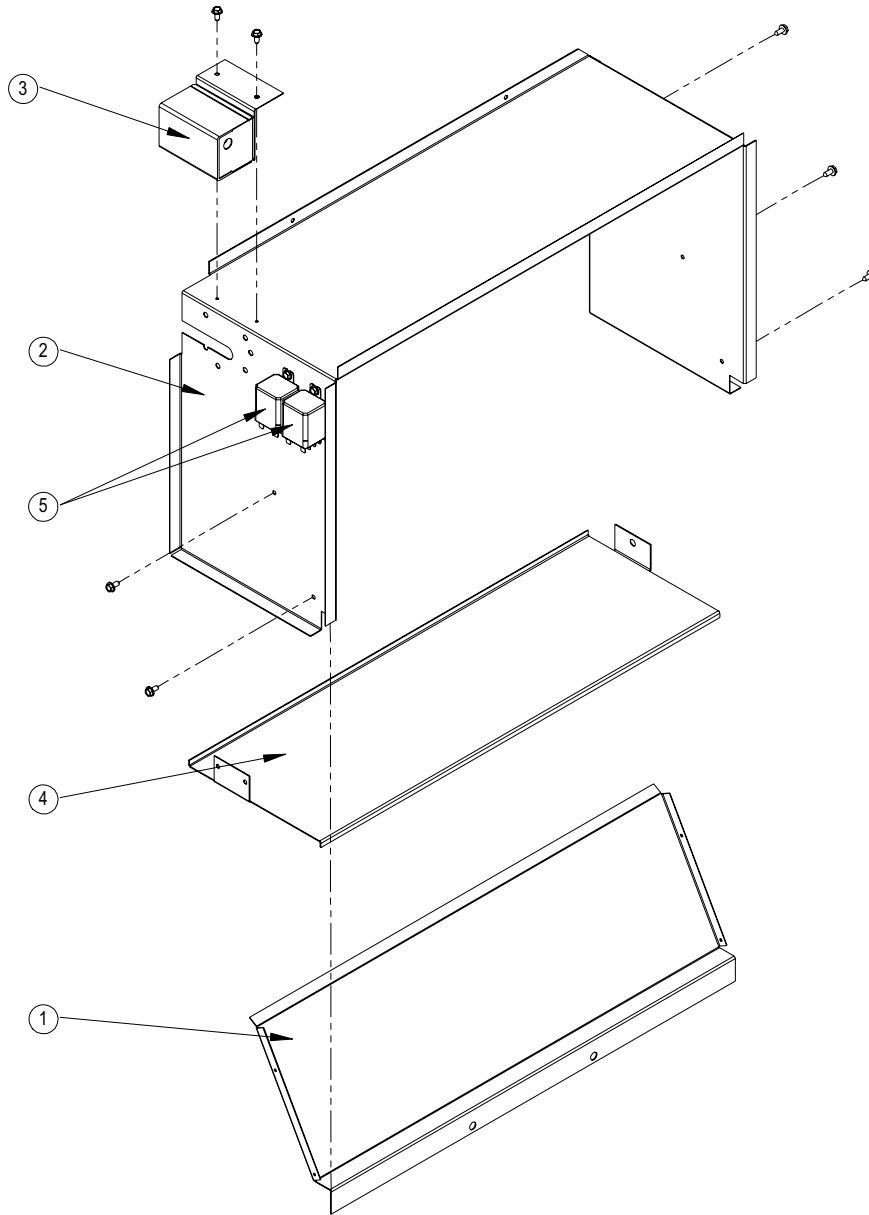

ÉLÉMENTS

SEXP-565

N° de plan	N° de pièce	Désignation	WGMFAD-3A	WGMFAD-5A
1	S139-159	Cloison	X	
1	S139-137	Cloison		X
2	S139-221	Logement	X	
2	S139-136	Logement		X
3	8110-001	Moteur du registre	X	X
4	139-161	Lame	X	
4	139-140	Lame		X
5	8201-048	Relais	2	2