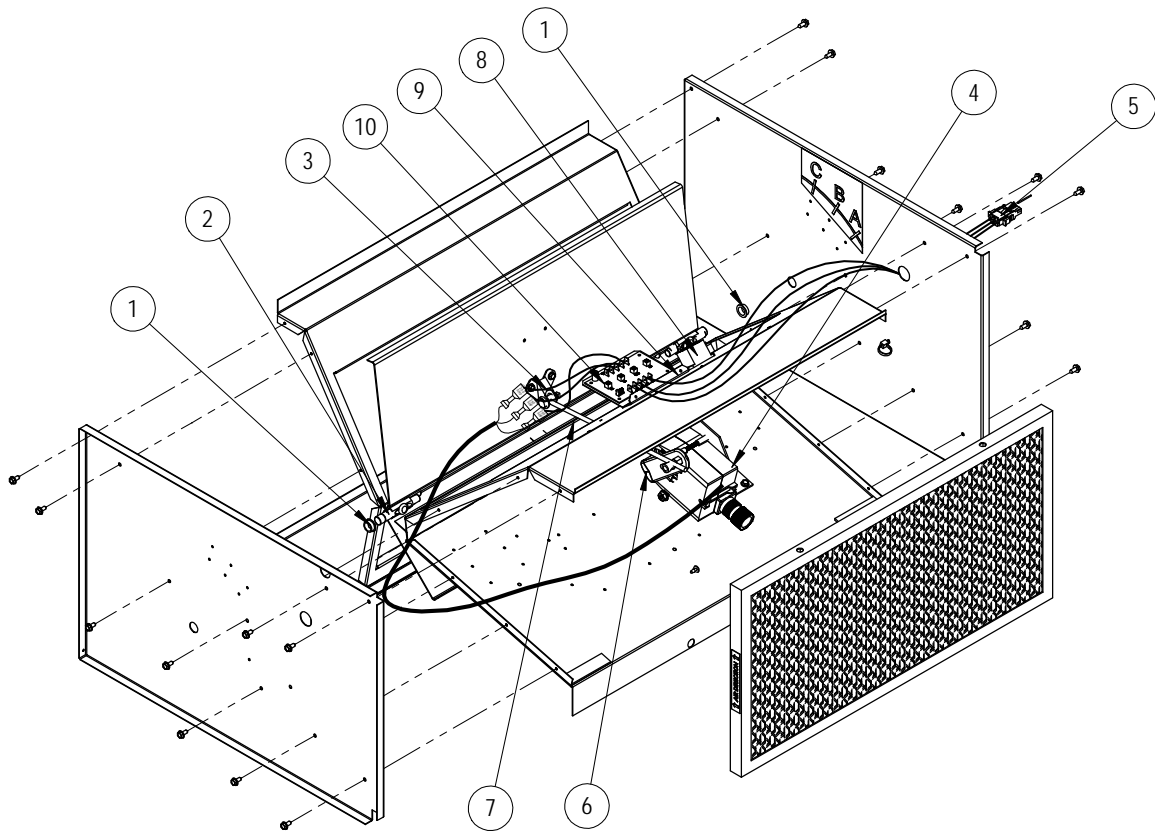

Climate Control Solutions

Bard Manufacturing Company, Inc.
Bryan, Ohio 43506
www.bardhvac.com

Manuel : 2110F1141B
Remplace : 2110F1141A
Date : 31-10-22

COMPOSANTS DE L'ARMOIRE

SEXP-358 A

Dessin N°	Référence	Description	WGCRVS-3C	WGCRVS-5C
1	S137-457	Paroi avant	X	
1	S137-442	Paroi avant		X
2	113-907	Support de carte CRV	X	X
3	S101Y402	Côté gauche	X	
3	S101Y378	Côté gauche		X
4	S137-458	Paroi arrière	X	
4	S137-464	Paroi arrière		X
5	S139-162	Lame d'amortisseur	X	
5	S139-139	Lame d'amortisseur		X
7	S101X402	Côté droit	X	
7	S101X378	Côté droit		X
8	S127-322	Base	X	
8	S127-303	Base		X
9	7003-058	Éliminateur de brume	X	
9	7003-054	Éliminateur de brume		X
NS	136-459	Remplissage inférieur	X	
NS	136-465	Remplissage inférieur		X
NS	542-134	Assemblage de plaque de remplissage avec écran	X	
NS	542-139	Assemblage de plaque de remplissage avec écran		X

NS – Non illustré

COMPOSANTS FONCTIONNELLS

SEXP-360 B

Dessin N°	Référence	Description	WGCRVS-3C	WGCRVS-5C
1	8602-052	Bague	2	2
2	8602-038	Broche de lame d'amortisseur	2	2
3	8602-040	Support	X	X
4	<i>Voir page 4</i>	Moteur d'amortisseur	X	X
5	3000-1712	Assemblage de fils	X	X
6	8602-008	Rotule	X	X
7	8602-044	Tige	X	
7	8602-047	Tige		X
8	8201-130	Relais	X	X
9	113-907	Support de carte de contrôle CRV	X	X
10	8201-167	Conseil de contrôle CRV	X	X
NS	3000-1715	Faisceau de fils - Amortisseur à l'unité	X	X