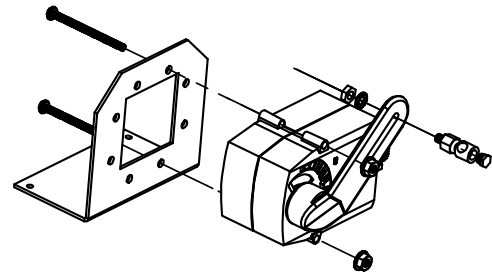

PIÈCES DE RECHANGE D'ACTIONNEUR GUIDE DE RÉFÉRENCE

Actionneur Belimo

Si l'option V CRV a été produite après le 8/10/22, elle aura très probablement un ensemble d'actionneur Belimo (voir image). Il s'agit notamment des modèles d'événements et des numéros d'assemblage indiqués dans le tableau. Utilisez les numéros de pièce de remplacement indiqués dans le tableau.

Assemblages d'origine		Pièces de rechange disponibles		
Modèle d'événement	Ensemble de ventilation	Actionneur Crochet	Moteur d'actionneur & Matériel	Ensemble de l'actionneur
WGCRVS-3C	920-0565	113-962	8602-117	910-2230
WGCRVS-5C	920-0566	113-962	8602-117	910-2230
WGSCRVMP-5A	920-0570	113-962	8602-117	910-2230

Assemblée de actionneur de Belimo