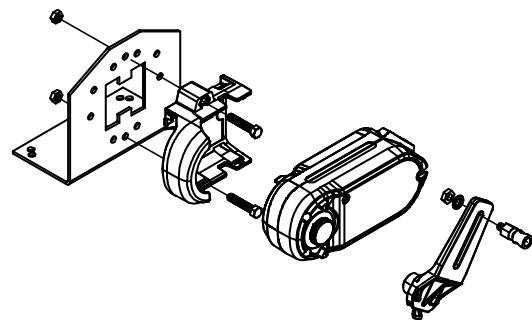

Assemblée d'actionneur de diamant Honeywell (Obsolète)