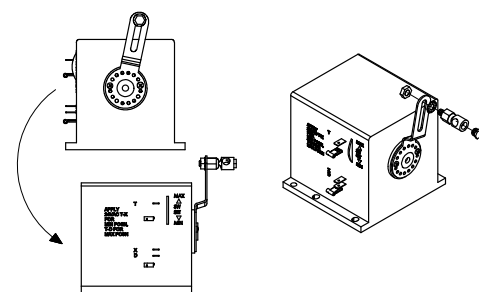

Assemblage d'actionneur Honeywell Black Box (Obsolète)