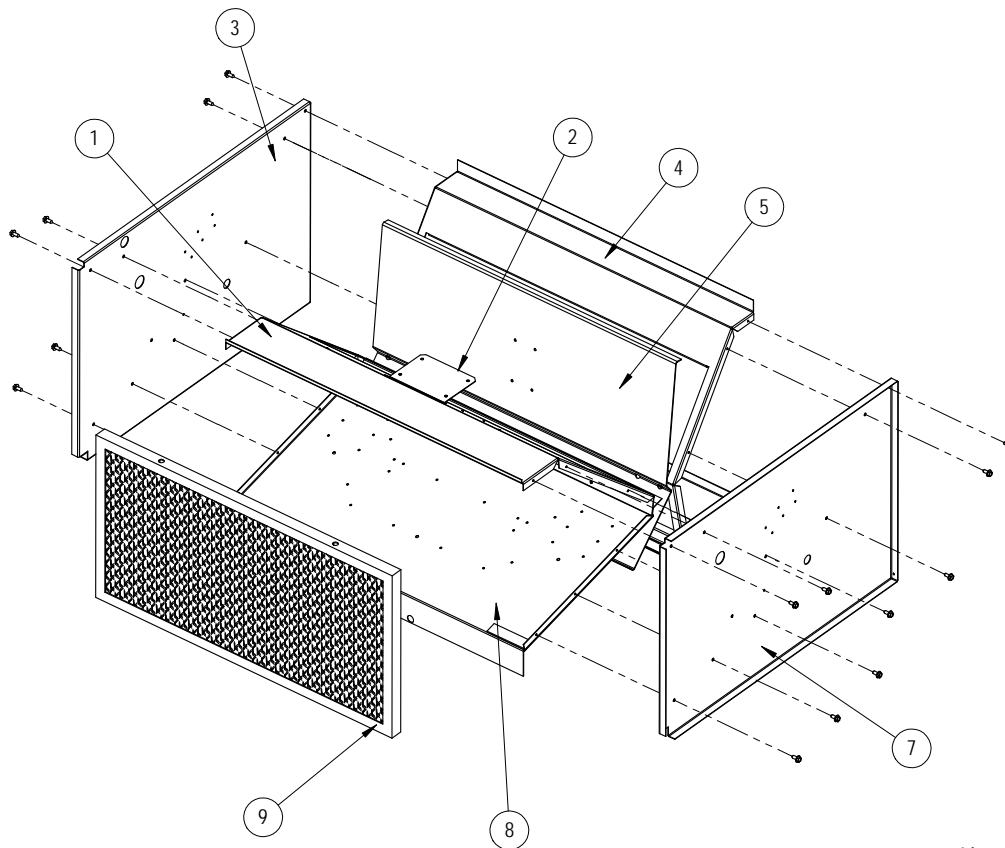


MANUEL DE PIÈCES DE RECHANGE

VENTILATEUR MURAL DE SALLE COMMERCIALE À GAZ / ÉLECTRIQUE AVEC ÉCHAPPEMENT

Modèles :

WGCRVS-3C WGCRVS-5C

Notes générales

- Des pages révisées et/ou supplémentaires peuvent être émises de temps à autre.
- Un manuel complet et à jour est constitué de pages indiquées dans la section de contenu suivante.

Climate Control Solutions

Bard Manufacturing Company, Inc.
Bryan, Ohio 43506
www.bardhvac.com

Manuel : 2110F1141B
Remplace : 2110F1141A
Date : 31-10-22

COMPOSANTS DE L'ARMOIRE

SEXP-358 A

Dessin N°	Référence	Description	WGCRVS-3C	WGCRVS-5C
1	S137-457	Paroi avant	X	
1	S137-442	Paroi avant		X
2	113-907	Support de carte CRV	X	X
3	S101Y402	Côté gauche	X	
3	S101Y378	Côté gauche		X
4	S137-458	Paroi arrière	X	
4	S137-464	Paroi arrière		X
5	S139-162	Lame d'amortisseur	X	
5	S139-139	Lame d'amortisseur		X
7	S101X402	Côté droit	X	
7	S101X378	Côté droit		X
8	S127-322	Base	X	
8	S127-303	Base		X
9	7003-058	Éliminateur de brume	X	
9	7003-054	Éliminateur de brume		X
NS	136-459	Remplissage inférieur	X	
NS	136-465	Remplissage inférieur		X
NS	542-134	Assemblage de plaque de remplissage avec écran	X	
NS	542-139	Assemblage de plaque de remplissage avec écran		X